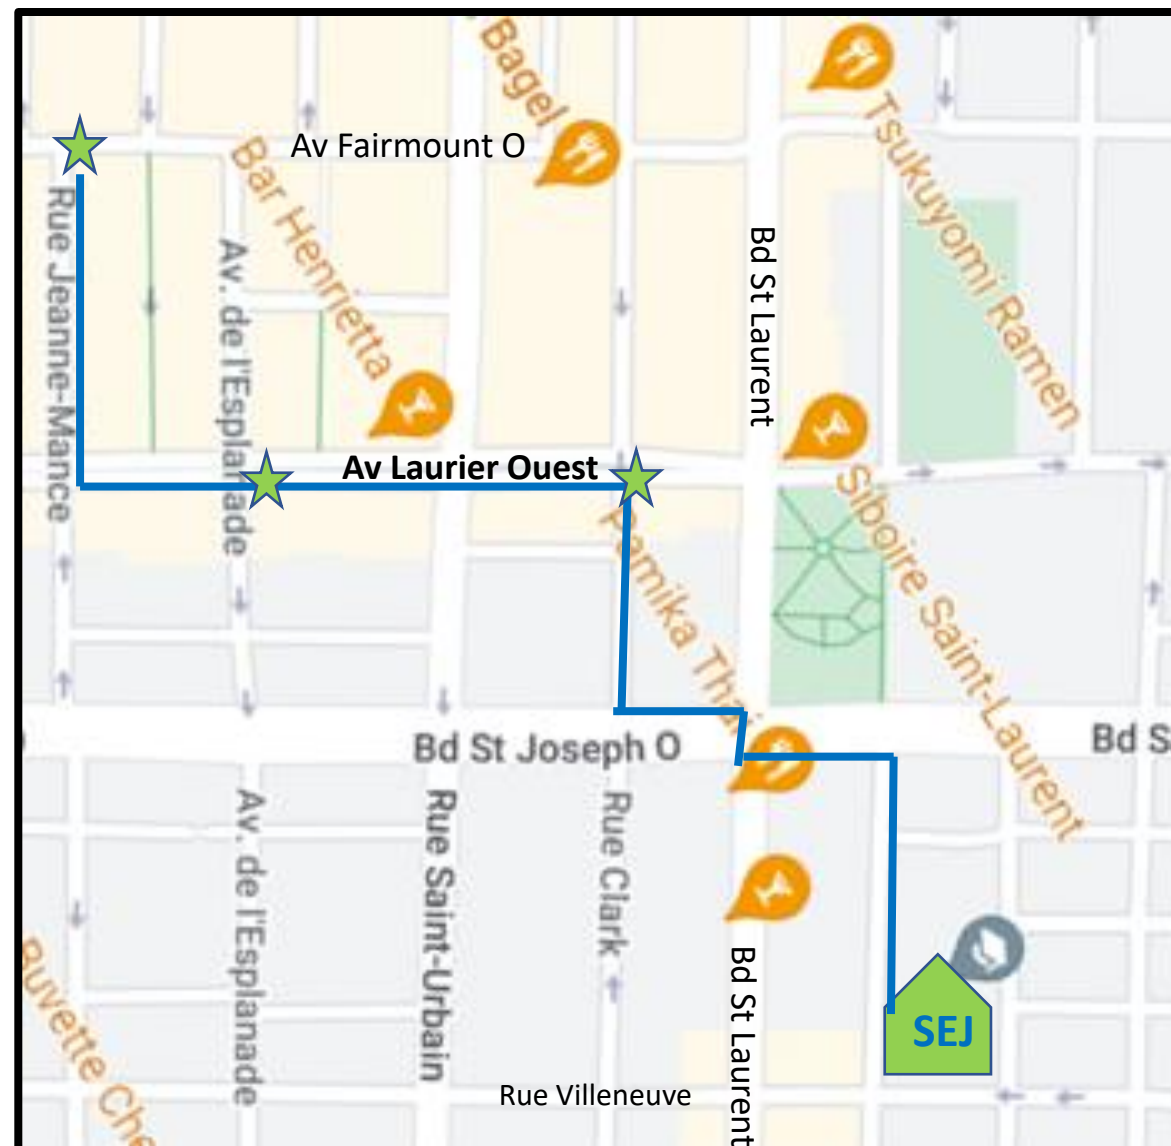

Trajet 1 – Laurier Ouest

Arrêt	Horaire
Jeanne Mance / Fairmount	7 : 44
Esplanade / Laurier	7 : 48
Clark / Laurier	7 : 53
Arrivée a école Saint Enfant Jésus	8 : 00

Pour toutes questions, contactez : trottibussej@gmail.com