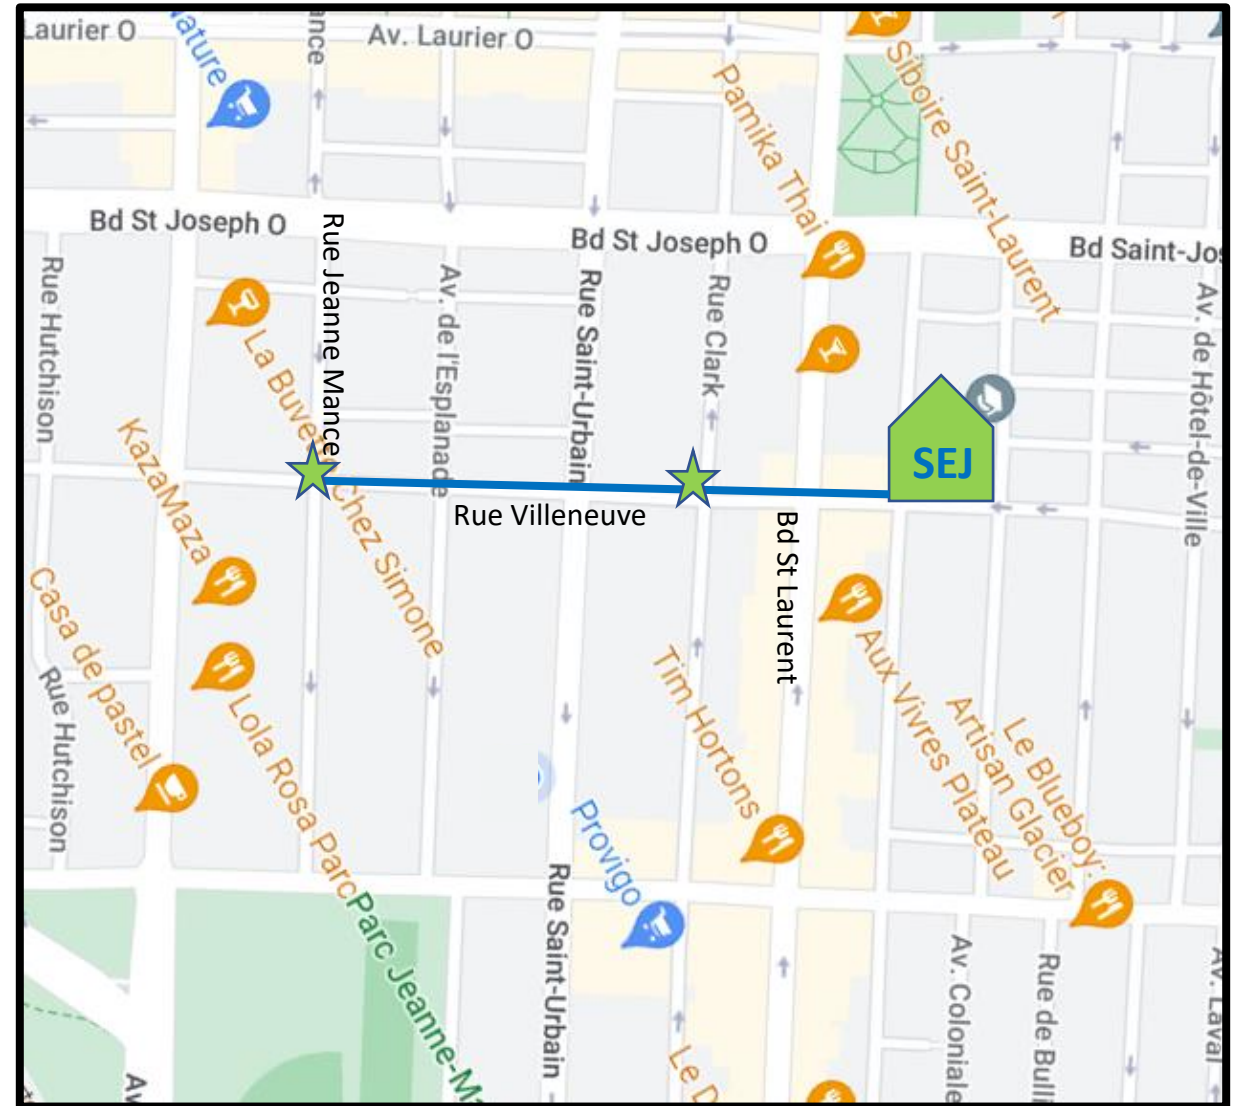

Trajet 2 – Villeneuve Ouest

Arrêt	Horaire
Jeanne Mance / Villeneuve	7 : 52
Clark / Villeneuve	7 : 57
Arrivée a école Saint Enfant Jésus	8 : 00

Pour toutes questions, contactez : trottibussej@gmail.com